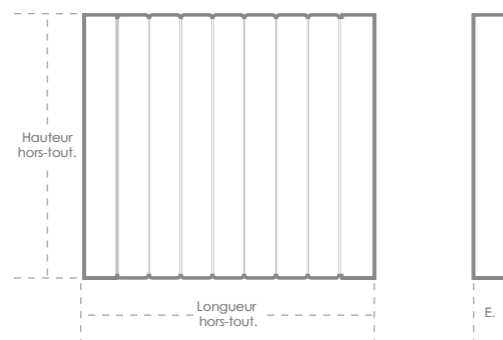

## GAMMES ET DIMENSIONS

PUISSANCE	HAUTEUR HT	LONGUEUR HT	ÉPAISSEUR	POIDS	NBRE ÉLÉMENTS
500 W	585 mm	400 mm	80 mm	7 Kg	4
750 W	585 mm	560 mm	80 mm	10 Kg	6
1000 W	585 mm	640 mm	80 mm	12 Kg	7
1250 W	585 mm	800 mm	80 mm	15 Kg	9
1500 W	585 mm	880 mm	80 mm	18 Kg	10
1800 W	585 mm	1040 mm	80 mm	22 Kg	12
2000 W	585 mm	1120 mm	80 mm	24 Kg	13